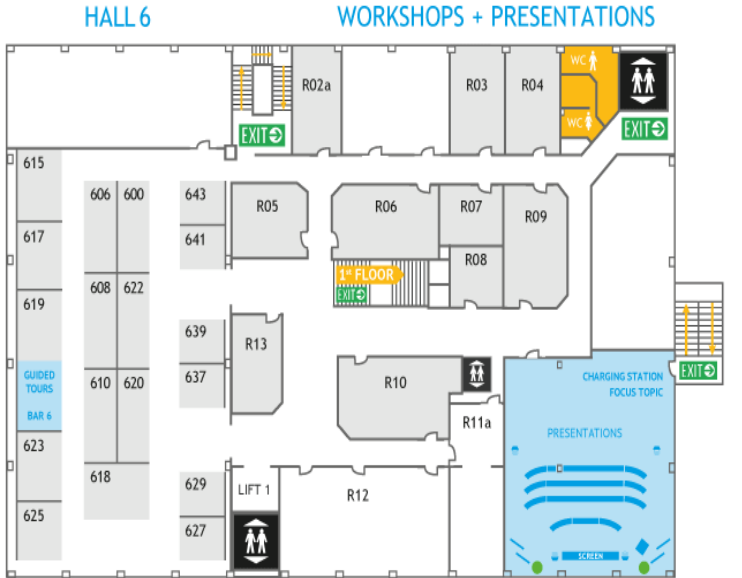

HALLPLAN APRIL 18-19th 2018 | MUNICH

1st FLOOR

2nd FLOOR

EXHIBITOR LIST ON PAGE 2

EXHIBITOR LIST

3C-TEX	204	Flying Textile	227	Laka	R11a	Premiere Fashion	237	Technow	618
3M	422	Fortune Textile	109	Lanificio Becagli	107	PrimaLoft	537	Teijin Frontier	112
A. Sampaio	415	FOV	315	Lavalan / Baur Vliesstoffe	505	Prym Asia	203	Tessile Fiorentina	314
ACG Accent	319	Franz Barta	417	Li Peng	620	Regine IQtrim	104	Tessitura Taiana	103
Achievetex	239	Freudenberg	510	Liebaert	615	Right Sports Apparels	102	Tex Tile	329
Amaterrace	327	GB Textile	300	Limonta	608	Rih Jan	202	Thermore	201
Antex	210	Getzner Textil	400	LJ Sports	101	Riri	637	Thygesen & Birk	310
Apex (Zhejiang)	515	Global Merino	tbc	LMA	100	Rudholm & Haak	501	Tintex	639
Barco	339	Glowtex	403	Long Advance	215	Saeron	500	Toptex	221
Basol	410	Grandetex	222	Loxy	219	Safe Reflections	439	Toray	425+427
Becker Tuche	505	Grandtek	208	LTP	114	Schoeller Textil	200	Tough Knitting	435
Bluesign	L 1	HDWool	327	LYCRA® SPORT	610	Scilif	600	Toyota Tsusho	507
Borgini Jersey	541	HeiQ	L 5	M.ar.c	305	Sealon	519	Trueway	301
Bristex	519	Hi-TEX	329	M.i.t.i.	223	SEAQUAL	210	TTF	121
Burlington	231	Ho Yu	331	MAB	312	Serates	211	Unifi	322
Carol	339	HSD Zipper	110	Maglificio Ripa	205	Seripress	205	Unitika	320
Carvico	307	Hugin	207	Maxland	220	Shepherd	227	Universal Trim Supply	623
Chenhua	435	Hung's Fortune	303	Mectex	641	Shimada Shoji	433	Universe Fashion Accessories	429
Chia Her	429	Huntsman	608	Merryson	241	Shinih	403	Victorytex	233
Concept III	406	Hwa Fune	209	Modestex	506	Shinkong	623	Voack	341
Craftevo / V&A Japan	411	IBQ	229	Morito	423	Shinpung	333	Wasa	407
Derun	629	Imbotex	400	Nan Ya Plastics	241	SianTex	225	Weichert	225
Designer Textiles	317	Inside Climate	R09	Nilit	217	Sidonios	539	Welltern	115
Devan Chemicals	R04	ISKO	619	Nora Kühner	409	Singtex	409	WidePlus	441
Diyang Merino	512	Itttai	119	Outlast	420	Sitip	405	Windtex Vagotex	405
Dragon Times	204	J&B	110	Pantera	316	Sofileta	108	Woojoo	617
drirelease	106	Jersey Lomellina	307	Payen - ESF	503	Solis	417	Woolmark	622
Dry-tex	221	Jiangsu Shenli	508	Penn Textile Solutions	312	Sportswear Argentona	206	Workshop: Cocona /37.5	R10
DSM Dyneema	643	JRC	309	Pepwing	325	Stamperia Alicese	541	Workshop: HeiQ	R13
Duraflex	521	Julius Boos	618	PERFORMANCE DAYS	tbc	Stylen	627	Workshop: Lenzing	R06
Eclat	313	Keen Ching	431	Pertex	212+214	Südvolle Group	412	Workshop: Microban	R05
Effe Pi	600	Kingwhale	408	Piave Maitex	103	Sunny Special	401	Workshop: Nilit	R09
EricTex	239	Klingler	431	Pioneer Elastic	517	Sunshine Knitting	105	Workshop: Spectra® Fiber	R03
Everest	522	Kolon	520	Plastotex	223	Sympatex	419	Workshop: SpinDye	R08
Evertex	311	Komatsu	606	Polartec	418	Synnix	213	YKK Europe	518
Flomak	615	Kyorene	401	Polygiene	229	Tai Erh	117	Yu Shin	101
Flying Tex	337	Labtex	437	Pontetorto	216+218	Tamurakoma	318		