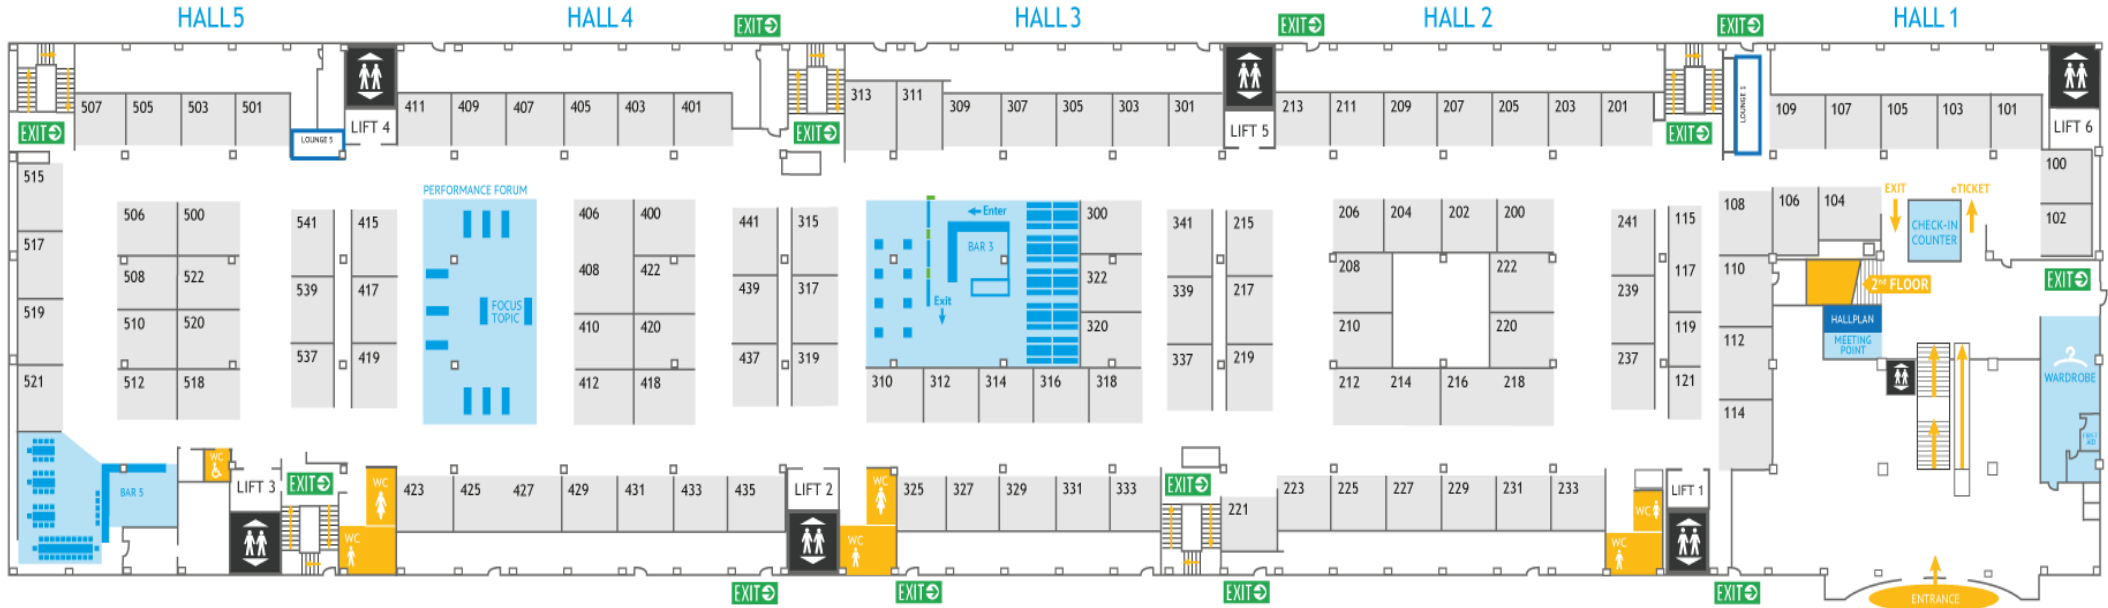

HALLPLAN NOVEMBER 08-09th 2017 | MUNICH

1st FLOOR

2nd FLOOR

EXHIBITOR LIST ON PAGE 2

EXHIBITOR LIST

3C-TEX	204	Flying Textile	227	LMA	100	Rih Jan	202	Thermore	201
3M	422	Fortune Textile	109	Long Advance	215	Rudholm & Haak	501	Thygesen & Birk	310
A. Sampaio	415	FOV	315	Loxy	219	Saeron	500	Tintex	639
ACG Accent	319	Franz Barta	431	LTP	114	Safe Reflections	439	Tollegno 1900 Divisione Filati	541
Achievetex	239	GB Textile	300	LYCRA®, COOLMAX®, THERMOLITE®, Invista	610	Schoeller Textil	200	Tollegno 1900 Divisione	541
Amaterrace	327	Global Merino	625	M.ar.c	305	Sealon	519	Tessuti	
Apex (Zhejiang)	515	Glowtex	403	M.i.t.i.	223	Serates	211	Toptex	221
Barco	339	Grandetex	222	MAB	312	Seripress	205	Toray	425+427
Basol	410	Grandtek	208	Maglificio Ripa	205	Shanghai Huiliang	637	Tough Knitting	435
Baur Vliesstoffe	505	H-One	241	Maxland	220	Sheico	329	Toyota Tsusho	507
Bluesign	L 1	HeiQ	L 5	Mectex	641	Shepherd	227	Trueway	301
Borgini Jersey	615	Hi-Tex	417	Meeting Room: Cocona/37.5	R07	Shimada Shoji	433	TTF	121
Bristex	519	Ho Yu	331	Merryson	600	Shinih	403	Unifi	322
Burlington	231	Hologenix / Celliant	400	Modestex	506	Shinkong	623	Unitika	505
Carol	339	HSD Zipper	110	Morito	423	Shinpung	333	Universal Trim Supply	623
Carvico	307	Hugin	207	Nan Ya Plastics	600	SianTex	225	Universe Fashion Accessories	429
Challenge Textile	510	Hung's Fortune	303	Nilit	217	Sidonios Malhas	539	Victorytex	233
Chenhua	435	Huntsman	608	Nora Kühner	409	Silkytex	508	Voack	341
Chia Her	429	Hwa Fune	209	Outlast	420	Singtex	409	Wasa	407
Clo Insulation	539	IBQ	229	Own Way	401	Sitip	405	Weichert Eco	225
Concept III	406	Imbotex	400	Pantera	316	Sofileta	108	Welltern	115
Craftevo / V&A Japan	411	Inuheat	617	Payen - ESF	503	Solis	431	WidePlus	441
Derun	629	ISKO	619	Penn Textile Solutions	312	Sportswear Argentona	206	Windtex Vagotex	405
Designer Textiles	317	Itttai	119	Pepwing	325	Stamperia Alicese	615	Woolmark	622
Diyang Merino	512	J&B	110	PERFORMANCE DAYS	tbc	Stylem	627	Workshop: Cocona /37.5	R05
Dragon Times	204	Jersey Lomellina	307	Pertex	212+214	Südwolle Group	412	Workshop: Freudenberg	R03
Drirelease	106	Jiangsu Shenli	210	Piave Maitex	103	Sunny Special	401	Workshop: HeiQ	R13
Dry-tex	221	JRC	309	Pioneer Elastic	517	Sunshine Knitting	105	Workshop: Invista	R10
DSM Dyneema	643	Julius Boos	618	Plastotex	223	Sympatex	419	Workshop: Lenzing	R06
Duraflex	521	Kingwhale	408	Polartec	418	Synnix	213	Workshop: Microban	R02a
Eclat	313	Kolon	520	Polygiene	229	Tai Erh	117	Workshop: Nilit	R08
Effe Pi	617	Komatsu	606	Pontetorto	216+218	Tamurakoma	318	Workshop: Polygiene	R04
Erixtex	239	Labtex	437	Premiere Fashion	237	Technow	618	Workshop: SpinDye	R09
Everest	522	Lanificio Becagli	107	PrimaLoft	537	Teijin Frontier	112	Workshop: Südwolle Group	R08
Evertex	311	Li Peng	620	Prym Asia	203	Tessile Fiorentina	314	YKK Europe	518
Flocus	320	Limonta	608	Regine IQtrim	104	Tessitura Taiana	103	Yu Shin Development	101
Flying Tex	337	LJ Sports	101	Right Sports Apparels	102	Tex Tile	417		