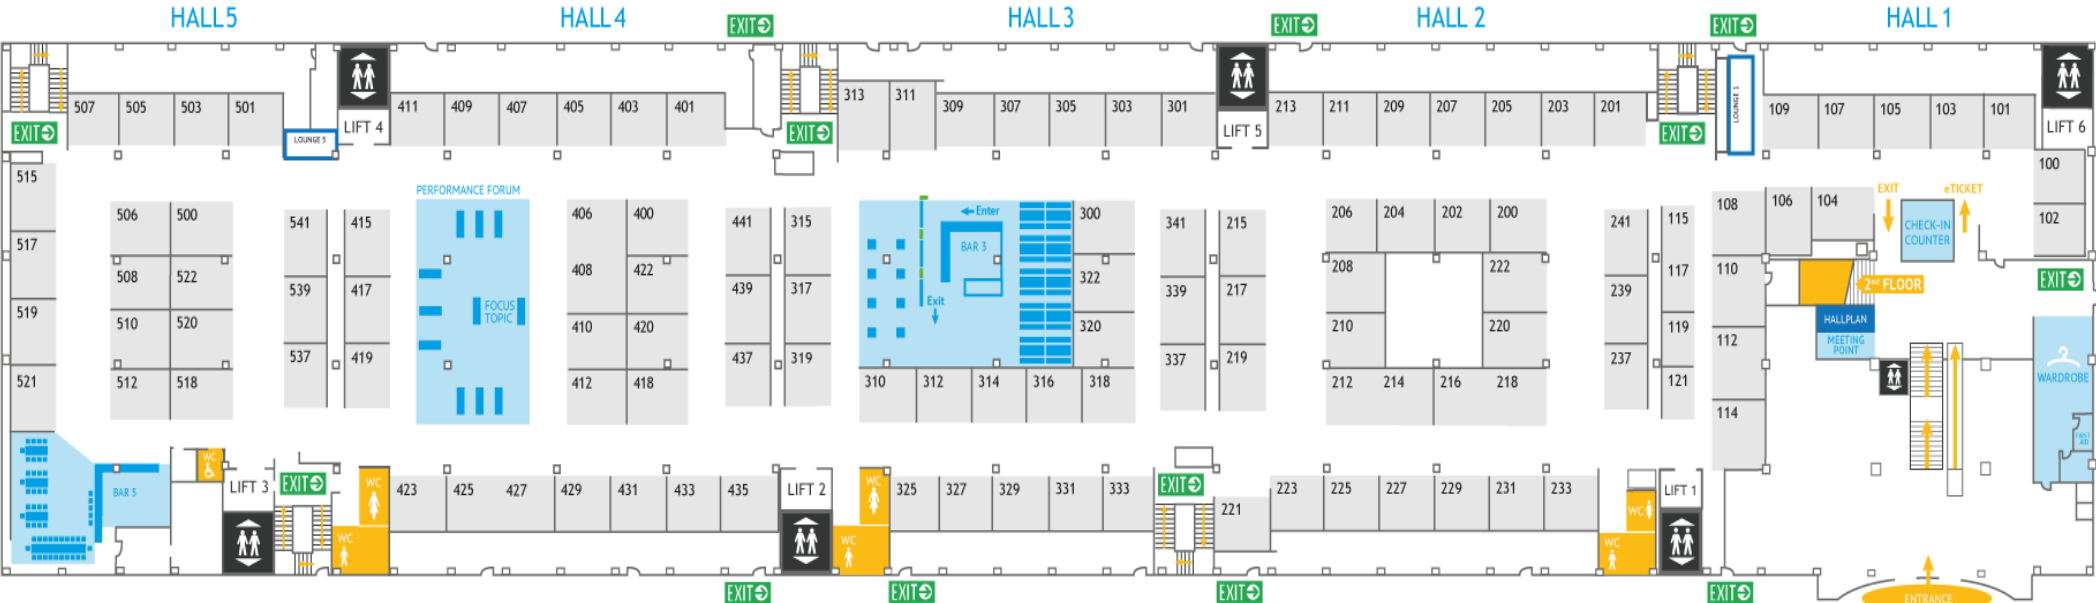

HALLPLAN APRIL 18-19th 2018 | MUNICH

1st FLOOR

2nd FLOOR

EXHIBITOR LIST ON PAGE 2

EXHIBITOR LIST

3C-TEX	204	Flying Textile	227	Laka	R11a	Premiere Fashion	237	Technow	618
3M	422	Fortune Textile	109	Lanificio Becagli	107	PrimaLoft	537	Teijin Frontier	112
A. Sampaio	415	FOV	315	Lavalan / Baur Vliesstoffe	505	Prym Asia	203	Tessile Fiorentina	314
ACG Accent	319	Franz Barta	417	Li Peng	620	Regine IQtrim	104	Tessitura Taiana	103
Achievetex	239	Freudenberg	510	Liebaert	615	Right Sports Apparels	102	Tex Tile	329
Amaterrace	327	GB Textile	300	Limonta	608	Rih Jan	202	Thermore	201
Antex	210	Getzner Textil	400	LJ Sports	101	Riri	637	Thygesen & Birk	310
Apex (Zhejiang)	515	Global Merino	tbc	LMA	100	Rudholm & Haak	501	Tintex	639
Barco	339	Glowtex	403	Long Advance	215	Saeron	500	Toptex	221
Basol	410	Grandetex	222	Loxy	219	Safe Reflections	439	Toray	425+427
Becker Tuche	505	Grandtek	208	LTP	114	Schoeller Textil	200	Tough Knitting	435
Bluesign	L 1	HDWool	327	LYCRA® SPORT	610	Scilif	600	Toyota Tsusho	507
Borgini Jersey	541	HeiQ	L 5	M.ar.c	305	Sealon	519	Trueway	301
Bristex	519	Hi-TEX	329	M.i.t.i.	223	SEAQUAL	210	TTF	121
Burlington	231	Ho Yu	331	MAB	312	Serates	211	Unifi	322
Carol	339	HSD Zipper	110	Maglificio Ripa	205	Seripress	205	Unitika	320
Carvico	307	Hugin	207	Maxland	220	Shepherd	227	Universal Trim Supply	623
Chenhua	435	Hung's Fortune	303	Mectex	641	Shimada Shoji	433	Universe Fashion Accessories	429
Chia Her	429	Huntsman	608	Merryson	241	Shinih	403	Victorytex	233
Concept III	406	Hwa Fune	209	Modestex	506	Shinkong	623	Voack	341
Craftevo / V&A Japan	411	IBQ	229	Morito	423	Shinpung	333	Wasa	407
Derun	629	Imbotex	400	Nan Ya Plastics	241	SianTex	225	Weichert	225
Designer Textiles	317	Inside Climate	R09	Nilit	217	Sidonios	539	Welltern	115
Devan Chemicals	R04	ISKO	619	Nora Kühner	409	Singtex	409	WidePlus	441
Diyang Merino	512	Itttai	119	Outlast	420	Sitip	405	Windtex Vagotex	405
Dragon Times	204	J&B	110	Pantera	316	Sofileta	108	Woojoo	617
drirelease	106	Jersey Lomellina	307	Payen - ESF	503	Solis	417	Woolmark	622
Dry-tex	221	Jiangsu Shenli	508	Penn Textile Solutions	312	Sportswear Argentona	206	Workshop: Cocona /37.5	R10
DSM Dyneema	643	JRC	309	Pepwing	325	Stamperia Alicese	541	Workshop: HeiQ	R13
Duraflex	521	Julius Boos	618	PERFORMANCE DAYS	tbc	Stylen	627	Workshop: Lenzing	R06
Eclat	313	Keen Ching	431	Pertex	212+214	Südvolle Group	412	Workshop: Microban	R05
Effe Pi	600	Kingwhale	408	Piave Maitex	103	Sunny Special	401	Workshop: Nilit	R09
EricTex	239	Klingler	431	Pioneer Elastic	517	Sunshine Knitting	105	Workshop: Spectra® Fiber	R03
Everest	522	Kolon	520	Plastotex	223	Sympatex	419	Workshop: SpinDye	R08
Evertex	311	Komatsu	606	Polartec	418	Synnix	213	YKK Europe	518
Flomak	615	Kyorene	401	Polygiene	229	Tai Erh	117	Yu Shin	101
Flying Tex	337	Labtex	437	Pontetorto	216+218	Tamurakoma	318		